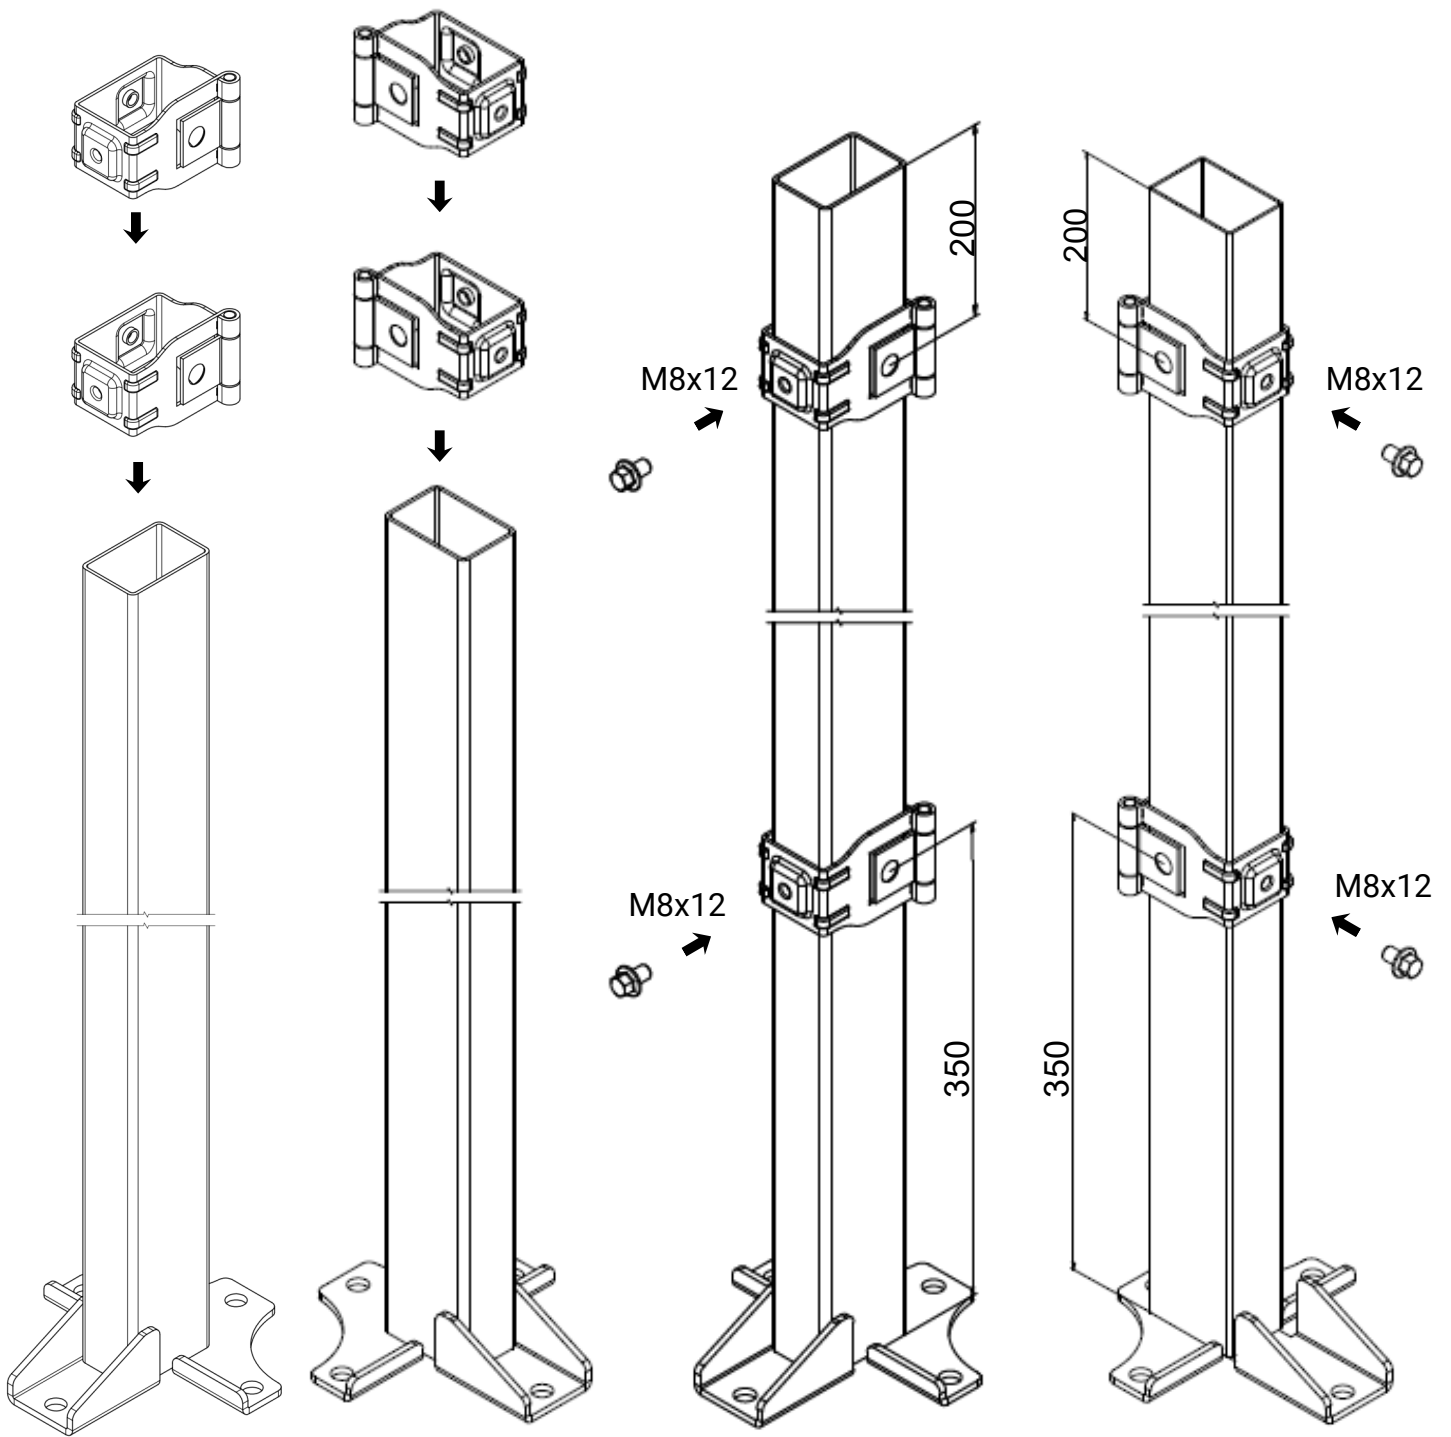

## Montageanleitung

Ecosteel 30  
Doppeltür

Benötigte  
Werkzeuge:

2x