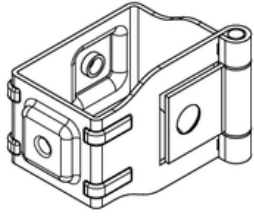

## Montageanleitung

Ecosteel 30  
Doppeltür

Benötigte  
Werkzeuge:

2x